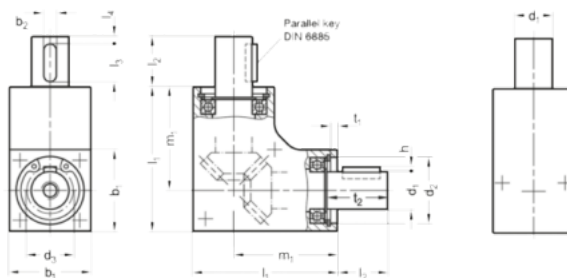

# Data Sheet

Article number: 20397118L6AN  
Description: E+G Bevel Gear Box  
GN 3971-18-L-6-AN

## Measures

b1 = 18	d7 = M3	m2 = 6
b2 = 2	gear ratio=i = 18	m3 = 8.5
d1 = 6	h = 0.8	m4 = 13
d2 = 13	l1 = 32	m5 = 11
d3 = -	l2 = 12	t1 = 2.1
d4 = 3.1	l3 = 8	t2 = 15.4
d5 = M3	l4 = 2	weight(g) = 55
d6 = M3	m1 = 23	